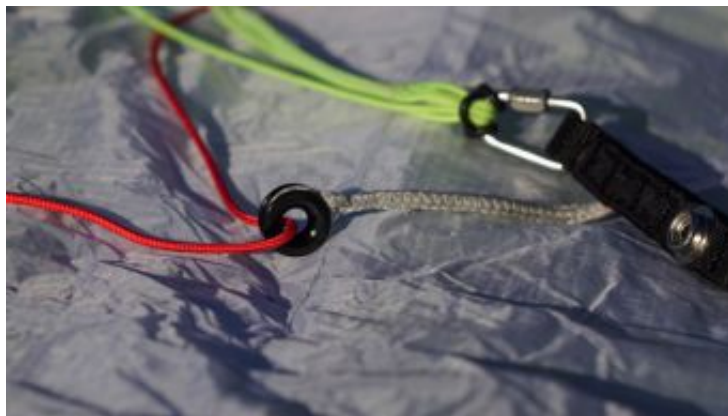

01.08.2017 by Daniel Kofler

Neue Preise für den 2 Jahrescheck!

Um die professionellen Servicearbeiten auch weiterhin sicherstellen zu können, sehen wir uns leider gezwungen, die seit vielen Jahren stabilen Preise für den 2-Jahres Check von Gleitschirmen

von 165,- Euro inkl. Versand
auf 189,- Euro zzgl. Versand anzuheben.

Der Preis für den Check von X-WINGs erhöht sich von 199,- Euro auf 229,- Euro .

Die Preise werden damit lediglich um die Teuerungsrate auf ein im Vergleich durchschnittliches Niveau angepasst.

Die neuen Preise sind ab dem 1. September 2017 gültig.

Gleitschirme, die uns bis zum 31. August zugestellt werden, werden noch zu den bisherigen Konditionen bearbeitet.

Wer seinen Gleitschirm direkt bei SWING checken lässt, profitiert von folgenden Vorteilen:

- Der Check wird von langjährigen, erfahrenen Firmenmitarbeitern mit Sorgfalt durchgeführt
- Nachjustierung und kleinere Reparaturen sind im Preis inbegriffen
- Berücksichtigung modellspezifischer Besonderheiten

Wir bitten um Ihr Verständnis, dass wir die gestiegenen Kosten in die Preiskalkulation einbeziehen müssen, um die Qualität der Servicearbeiten zu sichern.

Bei dieser Gelegenheit möchten wir Sie noch darüber informieren,
dass unsere **Werkstatt vom 14. bis 18. August nicht besetzt** ist.

Während dieses Zeitraums können keine Check- und Reparaturarbeiten durchgeführt werden.